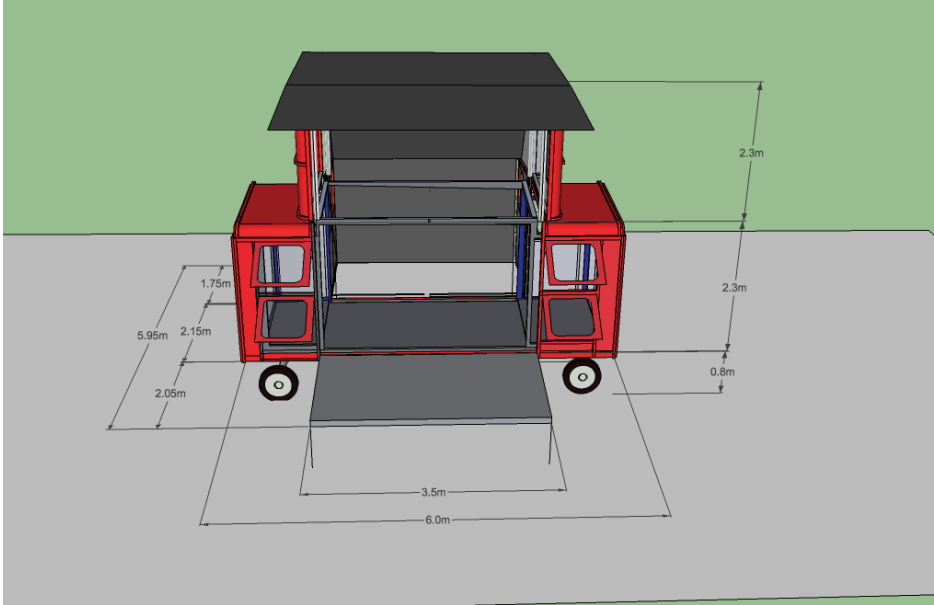

# RozzoBianca: Bühnenanhänger

Masse Bühne aufgebaut: 6m x 6m x 5.4m

Masse zugeklappt für Transport: 6m x 2.15m x 3.5m

**Front Ansicht**  
2 Stöckige Bühne

**Rückseite**  
backstage

**Seitenansicht**