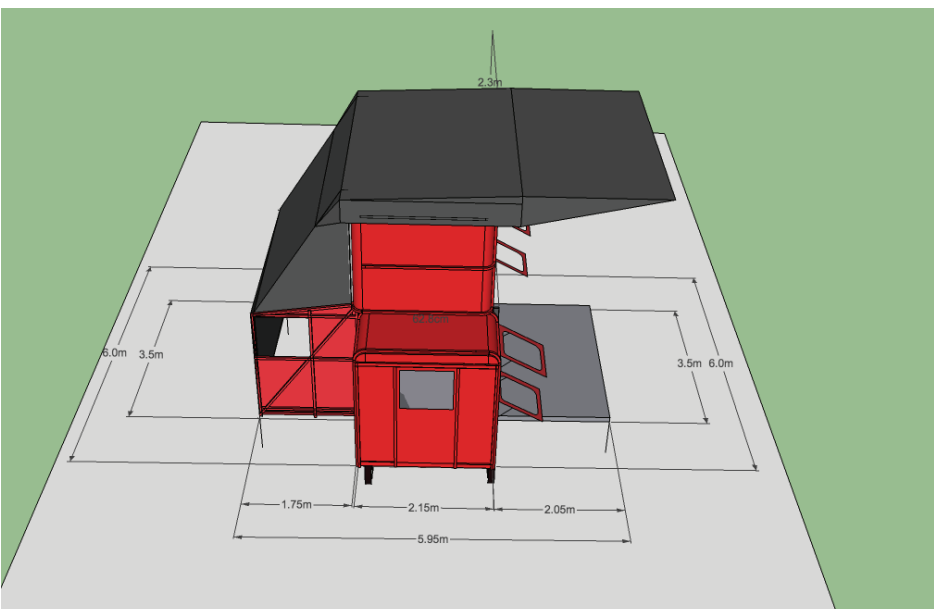

# RozzoBianca: Bühnenanhänger

Masse Bühne aufgebaut: 6m x 6m x 5.4m

Masse zugeklappt für Transport: 6m x 2.15m x 3.5m

**Front Ansicht**  
2 Stöckige Bühne

**Rückseite**  
backstage

**Seitenansicht**