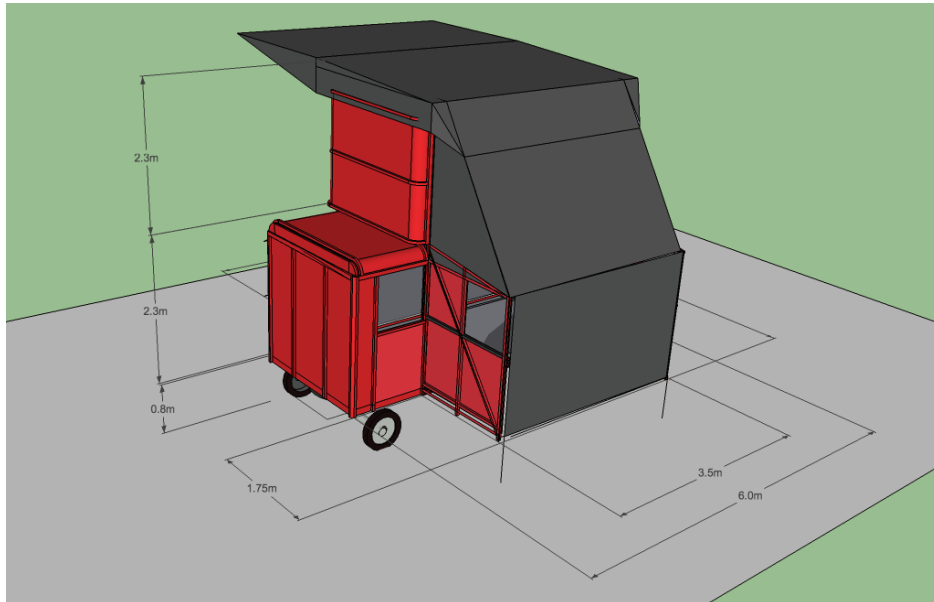

# RozzoBianca: Bühnenanhänger

Masse Bühne aufgebaut: 6m x 6m x 5.4m

Masse zugeklappt für Transport: 6m x 2.15m x 3.5m

**Front Ansicht**  
2 Stöckige Bühne

**Rückseite**  
backstage

**Seitenansicht**